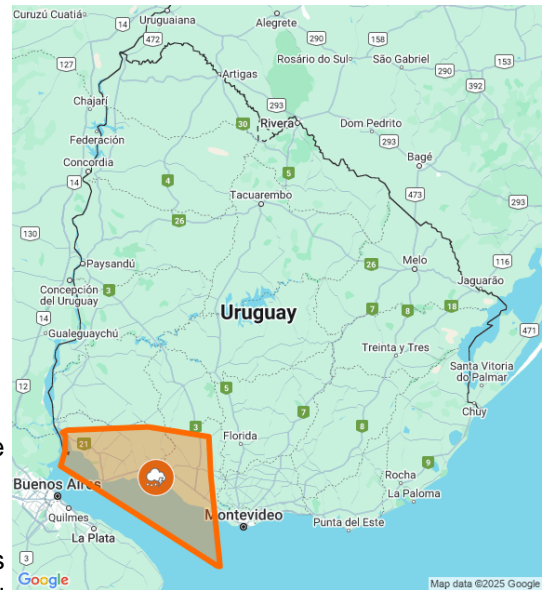

Se continuará monitoreando la situación y se informará ante eventuales cambios.

Principales localidades :

Colonia: Campana, Carmelo, Cerro Carmelo, Colonia Valdense, Colonia del Sacramento, Conchillas, El Semillero, Estanzuela, Gil, Juan Lacaze, La Paz, Los Pinos, Miguelete, Nueva Helvecia, Radial Conchillas, Rosario, Santa Ana y Tarariras.

Principales localidades :

Canelones: Aguas Corrientes, Barra de Carrasco, Barros Blancos, Camino del Andaluz y Ruta 84, Canelones, Ciudad de la Costa, Colonia Nicolich, El Pinar, Empalme Olmos, Joaquín Suárez, Juanicó, La Paz, Las Piedras, Los Cerrillos, Neptunia, Pando, Paso Carrasco, Pinamar - Pinepark, Progreso, Ruta 74, San Antonio, San Bautista, San Jacinto, San Ramón, Santa Lucía, Santa Rosa, Sauce, Toledo, Villa Aeroparque, Villa Crespo y San Andrés, Villa Felicidad y Villa San José.

Colonia: Agraciada y Florencio Sánchez.

Flores: Cerro Colorado y La Casilla.

Florida: 25 de Agosto, 25 de Mayo, Cardal, Chamizo, Florida, Independencia, La Cruz, Mendoza, Mendoza Chico y Sarandí Grande.

Montevideo: Todo el departamento.

San José: Capurro, Ciudad del Plata y Rodríguez.

Soriano: Cardona, Chacras de Dolores, Egaña, José Enrique Rodó y Santa Catalina.

Puede acceder a las recomendaciones publicadas por el SINAIE para eventos meteorológicos adversos en el siguiente link: [Recomendaciones del SINAIE](#)