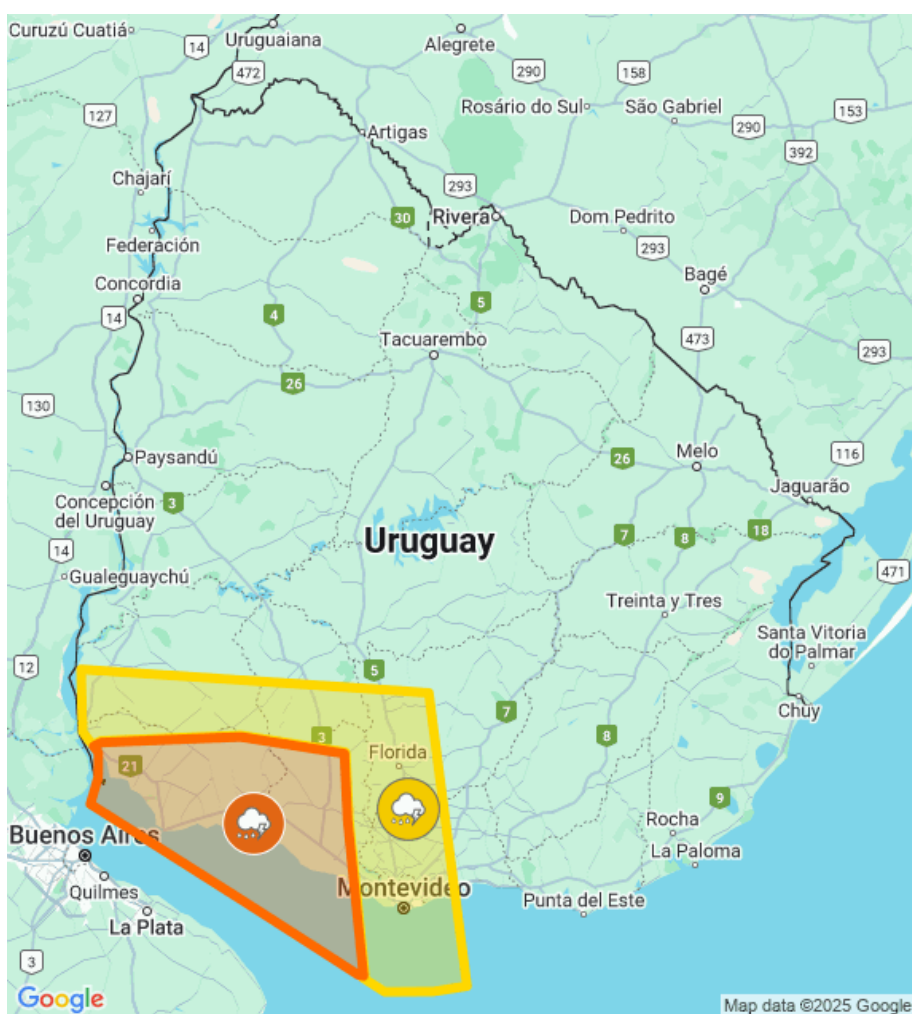

Advertencia Meteorológica Vigente

Emitido el 17/04/2025 16:45Hs

Fenómeno : Tormentas fuertes y puntualmente severas

Nivel de advertencia: Naranja

Comienzo : 17/04/2025 16:45Hs

Actualización : 17/04/2025 18:45Hs

Se continuará monitoreando la situación y se informará ante eventuales cambios.

Principales localidades :

Colonia: Campana, Carmelo, Cerro Carmelo, Colonia Valdense, Colonia del Sacramento, Conchillas, El Semillero, Estanzuela, Gil, Juan Lacaze, La Paz, Los Pinos, Miguelete, Nueva Helvecia, Radial Conchillas, Rosario, Santa Ana y Tarariras.

Principales localidades :

Canelones: Aguas Corrientes, Barra de Carrasco, Barros Blancos, Camino del Andaluz y Ruta 84, Canelones, Ciudad de la Costa, Colonia Nicolich, El Pinar, Empalme Olmos, Joaquín Suárez, Juanicó, La Paz, Las Piedras, Los Cerrillos, Neptunia, Pando, Paso Carrasco, Pinamar - Pinepark, Progreso, Ruta 74, San Antonio, San Bautista, San Jacinto, San Ramón, Santa Lucía, Santa Rosa, Sauce, Toledo, Villa Aeroparque, Villa Crespo y San Andrés, Villa Felicidad y Villa San José.

Colonia: Agraciada y Florencio Sánchez.

Flores: Cerro Colorado y La Casilla.

Florida: 25 de Agosto, 25 de Mayo, Cardal, Chamizo, Florida, Independencia, La Cruz, Mendoza, Mendoza Chico y Sarandí Grande.