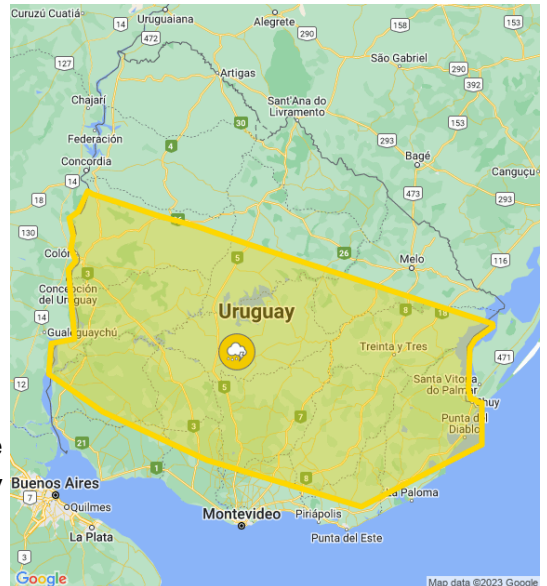

## Alerta Meteorológica Vigente

Emitido el 02/03/2023 16:30Hs

**Fenómeno :** Tormentas fuertes

**Nivel de alerta:** Amarillo

**Comienzo :** 02/03/2023 16:30Hs

**Actualización :** 02/03/2023 18:30Hs

**Probabilidad :** > 75%

Se continuará monitoreando la situación y se informará ante eventuales cambios.

**Principales localidades :**

**Canelones:** Migues, Montes, San Ramón y Tala.

**Cerro Largo:** Arbolito, Arévalo, Cerro de las Cuentas, Esperanza, Quebracho y Tupambaé.

**Río Negro:** Todo el departamento.

**Rocha:** 18 de Julio, 19 de Abril, Aguas Dulces, Barra del Chuy, Barrio Pereira, Barrio Torres, Capacho, Castillos, Cebollati, Chuy, La Coronilla, La Esmeralda, Lascano, Palmares de Castillos, Palmares de la Coronilla, Puimayen, Punta del Diablo, Rocha, San Luis Al Medio y Velazquez.

**Soriano:** Agraciada, Cardona, Chacras de Dolores, Dolores, Egaña, José Enrique Rodó, Mercedes, Palmitas, Risso, Santa Catalina y Villa Soriano.

**Tacuarembó:** Achar, Cerro Chato, Clara, Cuchilla de Peralta, Curtina, Paso de los Toros, Piedra Sola, Rincón del Bonete y San Gregorio de Polanco.