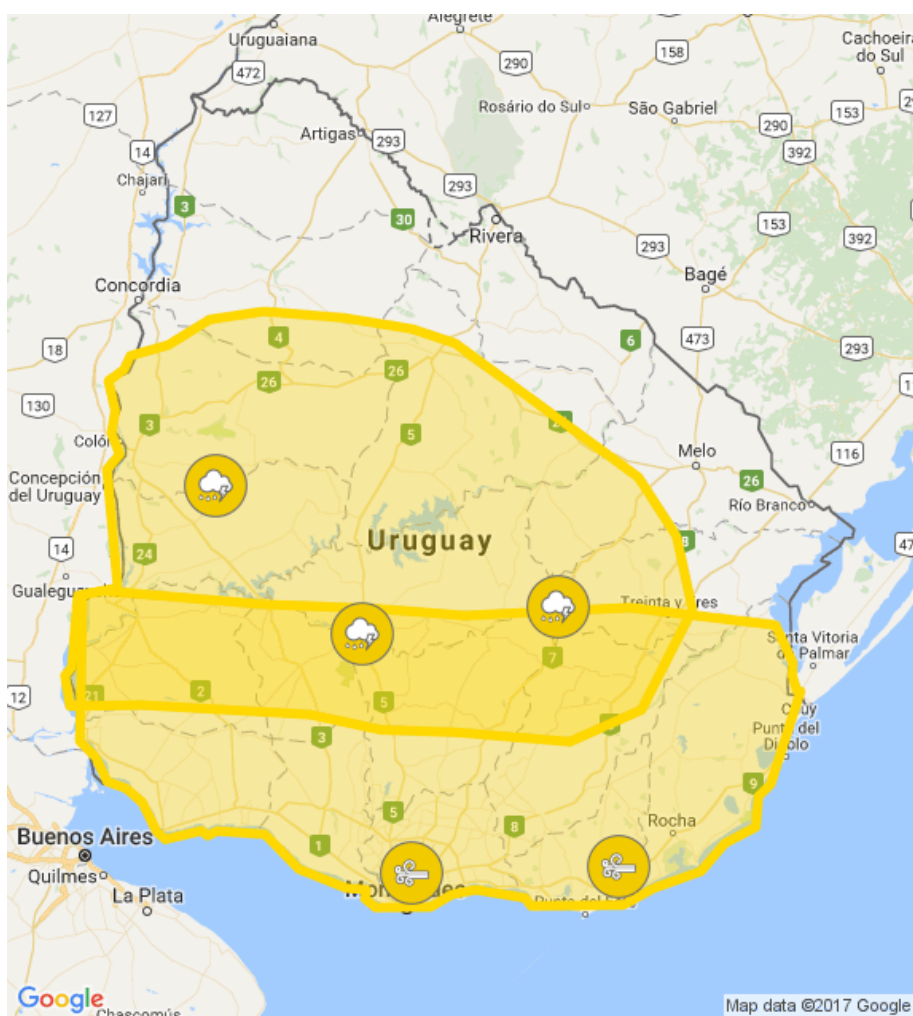

## Alerta Meteorológica Vigente

Emitido el 23/11/2017 21:00Hs

**Fenómeno :** Vientos fuertes y persistentes

**Nivel de alerta:** Amarillo

**Comienzo :** 23/11/2017 18:00Hs

**Actualización :** 24/11/2017 01:00Hs

**Principales localidades :**

**Canelones:** Todo el departamento.

**Colonia:** Todo el departamento.

**Durazno:** Carmen, Durazno, Santa Bernardina y Sarandí del Yí.

**Flores:** Todo el departamento.

**Florida:** Florida y Sarandí Grande.

**Lavalleja:** Todo el departamento.

**Maldonado:** Todo el departamento.

**Montevideo:** Montevideo.

**Río Negro:** Fray Bentos.

**Rocha:** Castillos, Lascano y Rocha.

**San José:** Todo el departamento.

**Soriano:** Dolores, José Enrique Rodó, Mercedes, Palmitas y Santa Catalina.

**Soriano:** Dolores, José Enrique Rodó, Mercedes, Palmitas y Santa Catalina.

**Tacuarembó:** Caraguata, Cerro Chato, Cuchilla de Peralta, Paso de los Toros y Tacuarembó.

**Treinta y Tres:** Santa Clara de Olimar y Treinta y Tres.