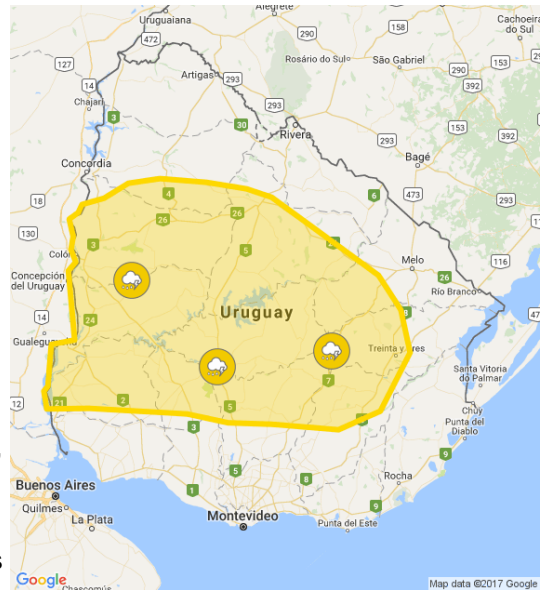

**Principales localidades :**

**Canelones:** Todo el departamento.

**Colonia:** Todo el departamento.

**Durazno:** Carmen, Durazno, Santa Bernardina y Sarandí del Yí.

**Flores:** Todo el departamento.

**Florida:** Florida y Sarandí Grande.

**Lavalleja:** Todo el departamento.

**Maldonado:** Todo el departamento.

**Montevideo:** Montevideo.

**Río Negro:** Fray Bentos.

**Rocha:** Castillos, Lascano y Rocha.

**San José:** Todo el departamento.

**Soriano:** Dolores, José Enrique Rodó, Mercedes, Palmitas y Santa Catalina.

**Treinta y Tres:** Treinta y Tres.

**Fenómeno :** Tormentas fuertes

**Nivel de alerta:** Amarillo

**Comienzo :** 23/11/2017 21:00Hs

**Actualización :** 24/11/2017 00:00Hs

**Probabilidad :** > 75%

**Detalles :**

Se continuará monitoreando la situación y se informará ante eventuales cambios.

**Principales localidades :**

**Cerro Largo:** Fraile Muerto y Quebracho.

**Durazno:** Todo el departamento.

**Flores:** Andresito, Ismael Cortinas, Juan José Castro y Trinidad.